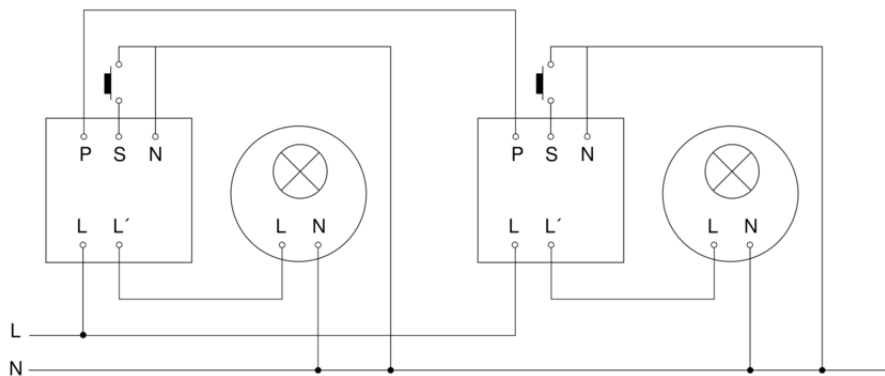

Rilevatore di presenza - Professional Line

DualTech

COM1 - incassato

EAN 4007841 007997

Art. n. 007997

DualTech

COM1 - incassato
EAN 4007841 007997
Art. n. 007997

Schema elettrico Master

Schema elettrico Master-Master collegamento in rete

DualTech

COM1 - incassato
EAN 4007841 007997
Art. n. 007997

Schema elettrico Master-Slave collegamento in rete