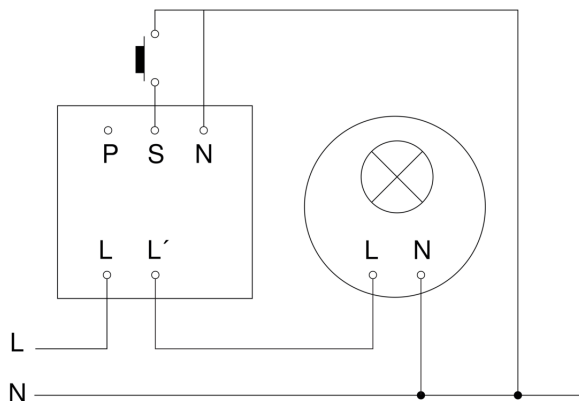

Rilevatore di presenza - Professional Line

DualTech

COM1 - incassato

EAN 4007841 007997

Art. n. 007997

DualTech

COM1 - incassato
EAN 4007841 007997
Art. n. 007997

Schema elettrico Master

Schema elettrico Master-Master collegamento in rete

DualTech

COM1 - incassato
EAN 4007841 007997
Art. n. 007997

Schema elettrico Master-Slave collegamento in rete